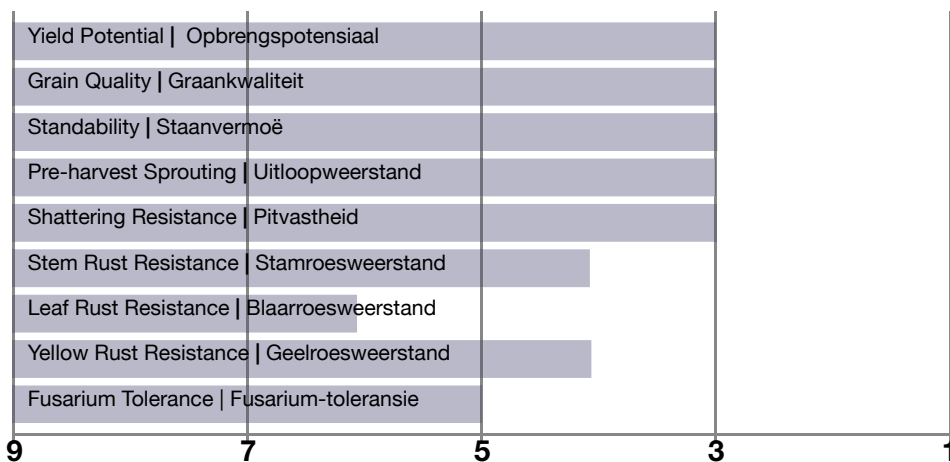

Cultivar characteristics | Kultivareienskappe

9 = Swak/Laag: 1 = Hoog/Goed