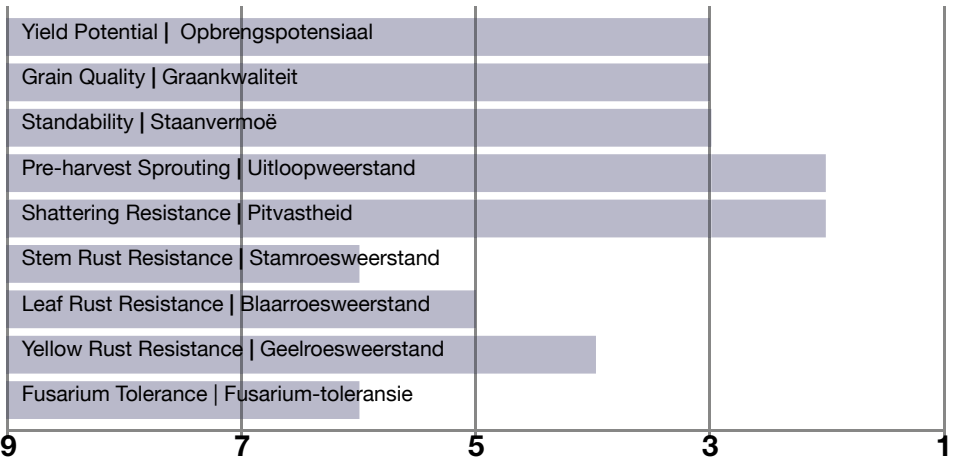

Cultivar characteristics | Kultivareienskappe

9 = Swak/Laag; 1 = Hoog/Goed